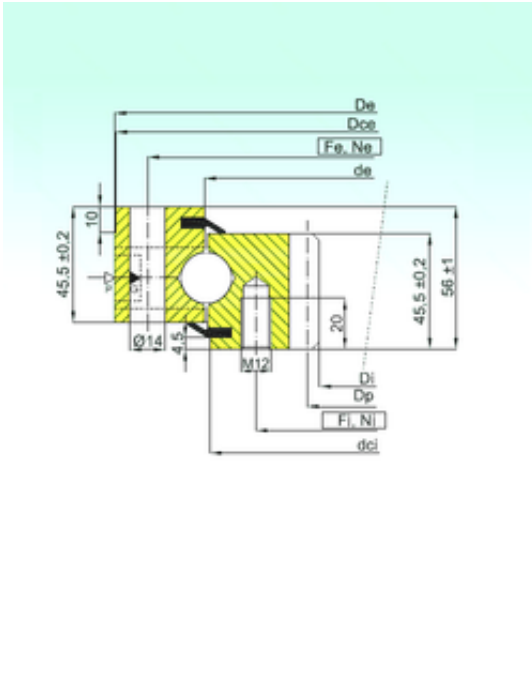

SNR Bearing Argentina

ISB ZB1.20.0944.201-2SPTN thrust ball bearings

Bearing No. ZB1.20.0944.201-2SPTN

ZB1.20.0944.201-2SPTN Bearing 2D drawings and 3D CAD models

| | |
|----------------|----------------|
| Size | 840x1016x56 mm |
| Bore Diameter | 840 mm |
| Outer Diameter | 1016 mm |
| Width | 56 mm |
| d | 840 mm |
| D | 1016 mm |
| H | 56 mm |
| de | 945,5 mm |
| Z | 107 mm |
| m | 8 mm |
| Di | 840 mm |
| Dp | 856 mm |
| De | 1016 mm |
| Fe | 990 mm |
| Ne | 44 mm |
| Fi | 905 mm |
| Ni | 44 mm |
| Dce | 1014,5 mm |
| dci | 941 mm |