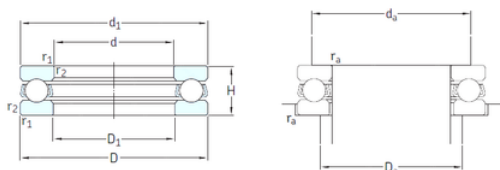

## SKF 511/560F thrust ball bearings

Bearing No. 511/560F

Size	560x670x85 mm
Bore Diameter	560 mm
Outer Diameter	670 mm
Width	85 mm
d	560 mm
D	670 mm
H	85 mm
d1	666 mm
r1 min.	3 mm
r2 min.	3 mm
D1	564 mm
da min.	625 mm
Da max.	606 mm
ra max.	2,5 mm
Weight	61 Kg
Basic dynamic load rating (C)	650 kN
Basic static load rating (C0)	4 650 kN
Fatigue load limit (Pu)	68
Reference speed	500 r/min
Limiting speed	700 r/min