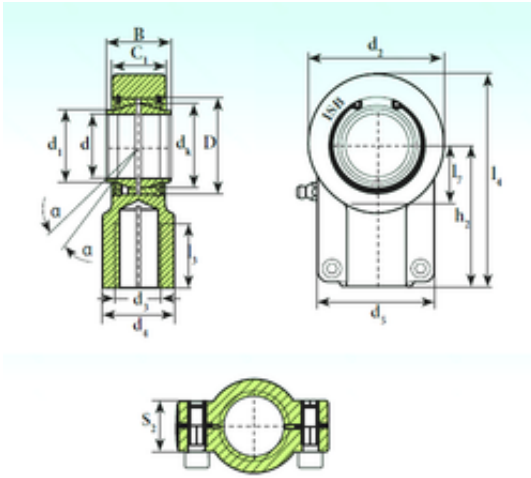

SNR Bearing Argentina

25 mm x 42 mm x 25 mm ISB TAPR 625 CE
plain bearings

Bearing No. TAPR 625 CE

Size	25x42x25 mm
Bore Diameter	25 mm
Outer Diameter	42 mm
Width	25 mm
d	25 mm
D	42 mm
B	25 mm
d1	30,5 mm
d2	58 mm
d4	30 mm
dk	35,5 mm
h2	65 mm
l3 min.	29 mm
l4 max.	96 mm
l7 min.	27 mm
C1	22 mm
S2	19 mm
Thread (G)	M20x1,5
Bolt (G)	M8x20
Angle	4 °
d5	54 r/min
Weight	0,62 Kg
Basic dynamic load rating (C)	48 kN

TAPR 625 CE Bearing 2D drawings and 3D CAD models