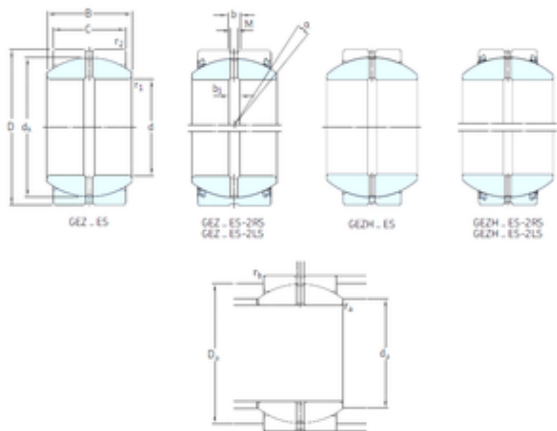

SNR Bearing Argentina

44,45 mm x 71,438 mm x 38,89 mm SKF
GEZ112ES-2RS plain bearings

Bearing No. GEZ112ES-2RS

GEZ112ES-2RS Bearing 2D drawings and 3D CAD models

Size	44.45x71.438x38.89 mm
Bore Diameter	44,45 mm
Outer Diameter	71,438 mm
Width	38,89 mm
d	44,45 mm
D	71,438 mm
B	38,89 mm
C	33,33 mm
b	4,8 mm
b1	5 mm
dk	63,881 mm
r1 min.	0,6 mm
r2 min.	1 mm
M	4 mm
da min.	48,5 mm
da max	50,7 mm
Da min	61,3 mm
Da max.	67,4 mm
ra max.	0,6 mm
rb max.	1 mm
Angle	6 °
Weight	0,64 Kg
Basic dynamic load rating (C)	170 kN