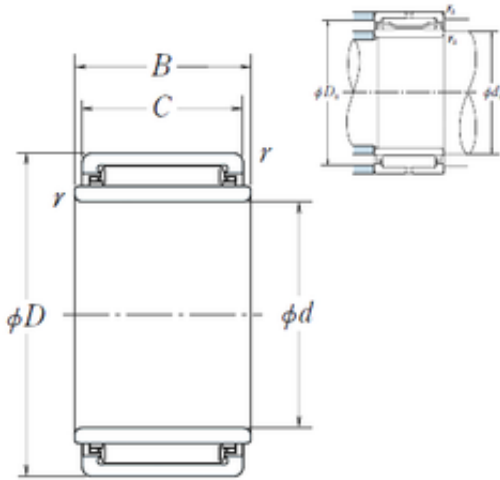

## SNR Bearing Argentina

20 mm x 32 mm x 25,2 mm NSK LM2525  
needle roller bearings

Bearing No. LM2525

LM2525 Bearing 2D drawings and 3D CAD models

Size	20x32x25.2 mm
Bore Diameter	20 mm
Outer Diameter	32 mm
Width	25,2 mm
d	20 mm
Fw	25 mm
D	32 mm
B	25,2 mm
C	25 mm
r min.	0,5 mm
da min.	24 mm
Da max.	28 mm
ra max.	0,5 mm
Weight	0,076 Kg
Basic dynamic load rating (C)	22,7 kN
Basic static load rating (C0)	37,5 kN
(Grease) Lubrication Speed	8500 r/min
hidYobi	LM2525
LangID	1
D_	32
B_	25.2
hidTable	ecat_NSMRNR
GRS rpm	8500
ra	0.5
da_min	24

## SNR Bearing Argentina

d2	20
C0	37.5
C1_	25
DE_	30
SLR	19.8
Prod_Type3	NRB_S_LM
DA_	2.5
Z_	20
SI	25
yobi	LM2525
da_max	28
OIL rpm	14000
SDM_	27.5
r	0.5
KBRG	8352
mass2	0.076
B1	25.2