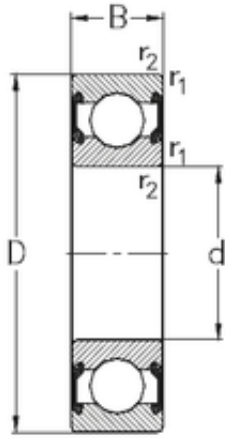

## SNR Bearing Argentina

40 mm x 80 mm x 18 mm NKE 6208-2RS2 deep groove ball bearings

Bearing No. 6208-2RS2

Dimensione	40x80x18 mm
Marchio	NKE
Diametro del foro	40 mm
Diametro esterno	80 mm
Larghezza	18 mm
d	40 mm
D	80 mm
B	18 mm
C	18 mm
r1 min.	1,1 mm
r2 min.	1,1 mm
Peso	0,366 Kg
Carico dinamico di base (C)	29,5 kN
Carico statico di base (C0)	18,2 kN

6208-2RS2 Bearing 2D drawings and 3D CAD models