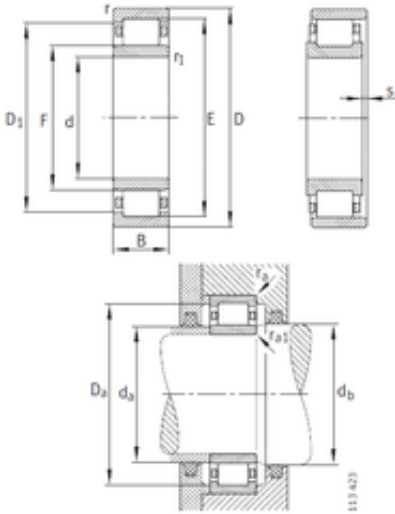

SNR Bearing Argentina

500 mm x 720 mm x 100 mm FAG NU10/500-M1 cylindrical roller bearings

Bearing No. NU10/500-M1

Bore Diameter	500 mm
Outer Diameter	720 mm
d	500 mm
F	556 mm
D	720 mm
E	664 mm
B	100 mm
C	100 mm
ra1 max.	5 mm
r min.	6 mm
r1 min.	6 mm
D1	643,9 mm
da min.	523 mm
da max	550 mm
Da max.	697 mm
db min	562 mm
ra max.	5 mm
S	10,7 mm
Weight	133 Kg
Basic dynamic load rating (C)	1760 kN
Basic static load rating (C0)	3200 kN
Fatigue load limit (Pu)	232
Reference speed	750 r/min

NU10/500-M1 Bearing 2D drawings and 3D CAD models