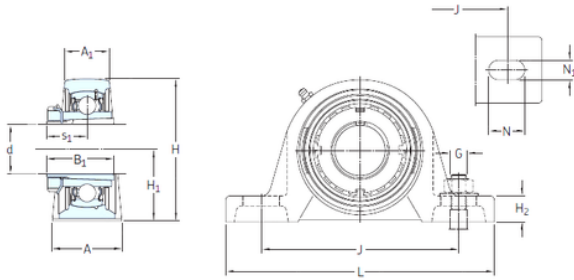

## SKF SYJ 50 KF+HS 2310 bearing units

Bearing No. SYJ 50 KF+HS 2310

Bore Diameter	41,275 mm
d	41,275 mm
s1	30,5 mm
A	58 mm
A1	38 mm
B1	55 mm
G	16 mm
H	114,5 mm
H1	57,2 mm
H2	22 mm
J	157,5 mm
L	206 mm
N	26,5 mm
N1	20 mm
Weight	2,75 Kg
Basic dynamic load rating (C)	35,1 kN
Basic static load rating (C0)	23,2 kN
Fatigue load limit (Pu)	0,98